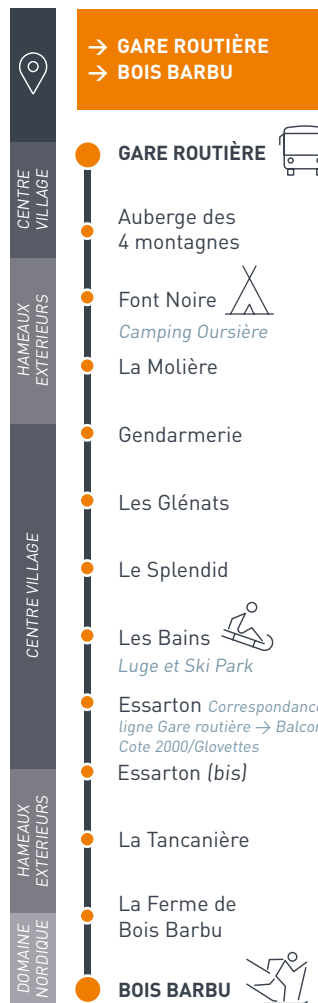

NAVETTES GRATUITES

VILLARD DE LANS - HORAIRES DU 21 DÉCEMBRE 2024 AU 5 JANVIER 2025

*Arrêt "La Croix Margot" uniquement dans le sens du retour (Les Glovettes → Gare routière).
Consultez le plan des arrêts navettes sur notre site www.villarddelans.com

GARE ROUTIERE → BOIS BARBU (DOMAINE NORDIQUE)

TOUS LES JOURS → DU 21 DÉCEMBRE 2024 AU 5 JANVIER 2025 INCLUS

| | Gare routière | 08:30 | 09:30 | 10:30 | 11:30 | 12:30 | 13:30 | 14:30 | 15:30 | 16:20 | 17:10 |
|---|---------------|-------|-------|-------|-------|-------|-------|-------|-------|-------|-------|
| ↓ | Font Noire | 08:35 | 09:35 | 10:35 | 11:35 | 12:35 | 13:35 | 14:35 | 15:35 | 16:25 | 17:15 |
| | Essarton | 08:40 | 09:40 | 10:40 | 11:40 | 12:40 | 13:40 | 14:40 | 15:40 | 16:30 | 17:20 |
| | Bois Barbu | 08:50 | 09:50 | 10:50 | 11:50 | 12:50 | 13:50 | 14:50 | 15:50 | 16:40 | 17:30 |

| | Bois Barbu | 08:50 | 09:50 | 10:50 | 11:50 | 12:50 | 13:50 | 14:50 | 15:50 | 16:40 | 17:30 |
|---|---------------|-------|-------|-------|-------|-------|-------|-------|-------|-------|-------|
| ↓ | Essarton | 09:00 | 10:00 | 11:00 | 12:00 | 13:00 | 14:00 | 15:00 | 16:00 | 16:50 | 17:40 |
| | Font Noire | 09:05 | 10:05 | 11:05 | 12:05 | 13:05 | 14:05 | 15:05 | 16:05 | 16:55 | 17:45 |
| | Gare routière | 09:10 | 10:10 | 11:10 | 12:10 | 13:10 | 14:10 | 15:10 | 16:10 | 17:00 | 17:50 |

→ Les correspondances entre les 2 lignes "Gare routière → Balcon/Cote 2000 les Glovettes" et "Gare routière → Bois Barbu" se font à l'arrêt "Essarton".

Les horaires et dates de fonctionnement des navettes sont susceptibles d'être modifiés en fonction de la fréquentation et de la météo.