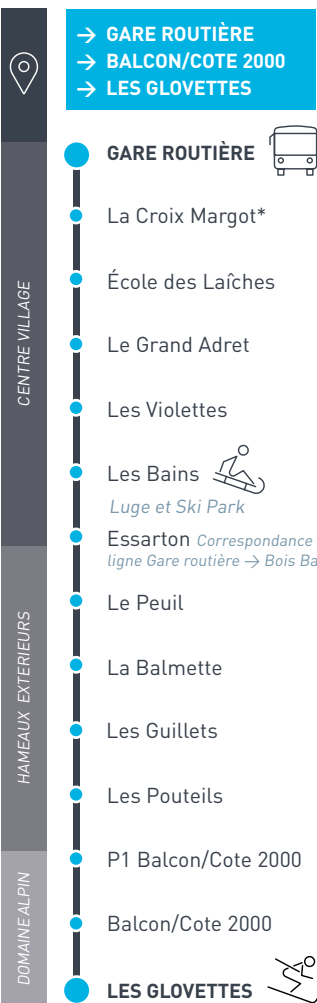

NAVETTES GRATUITES

VILLARD DE LANS - HORAIRES DU 21 DÉCEMBRE 2024 AU 5 JANVIER 2025

*Arrêt "La Croix Margot" uniquement dans le sens du retour (Les Glovettes → Gare routière).
Consultez le plan des arrêts navettes sur notre site www.villarddelans.com

GARE ROUTIERE → BOIS BARBU (DOMAINE NORDIQUE)

TOUS LES JOURS → DU 21 DÉCEMBRE 2024 AU 5 JANVIER 2025 INCLUS

| | Gare routière | 08:30 | 09:30 | 10:30 | 11:30 | 12:30 | 13:30 | 14:30 | 15:30 | 16:20 | 17:10 |
|---|---------------|-------|-------|-------|-------|-------|-------|-------|-------|-------|-------|
| ↓ | Font Noire | 08:35 | 09:35 | 10:35 | 11:35 | 12:35 | 13:35 | 14:35 | 15:35 | 16:25 | 17:15 |
| | Essarton | 08:40 | 09:40 | 10:40 | 11:40 | 12:40 | 13:40 | 14:40 | 15:40 | 16:30 | 17:20 |
| | Bois Barbu | 08:50 | 09:50 | 10:50 | 11:50 | 12:50 | 13:50 | 14:50 | 15:50 | 16:40 | 17:30 |

| | Bois Barbu | 08:50 | 09:50 | 10:50 | 11:50 | 12:50 | 13:50 | 14:50 | 15:50 | 16:40 | 17:30 |
|---|---------------|-------|-------|-------|-------|-------|-------|-------|-------|-------|-------|
| ↓ | Essarton | 09:00 | 10:00 | 11:00 | 12:00 | 13:00 | 14:00 | 15:00 | 16:00 | 16:50 | 17:40 |
| | Font Noire | 09:05 | 10:05 | 11:05 | 12:05 | 13:05 | 14:05 | 15:05 | 16:05 | 16:55 | 17:45 |
| | Gare routière | 09:10 | 10:10 | 11:10 | 12:10 | 13:10 | 14:10 | 15:10 | 16:10 | 17:00 | 17:50 |

→ Les correspondances entre les 2 lignes "Gare routière → Balcon/Cote 2000 les Glovettes" et "Gare routière → Bois Barbu" se font à l'arrêt "Essarton".

Les horaires et dates de fonctionnement des navettes sont susceptibles d'être modifiés en fonction de la fréquentation et de la météo.